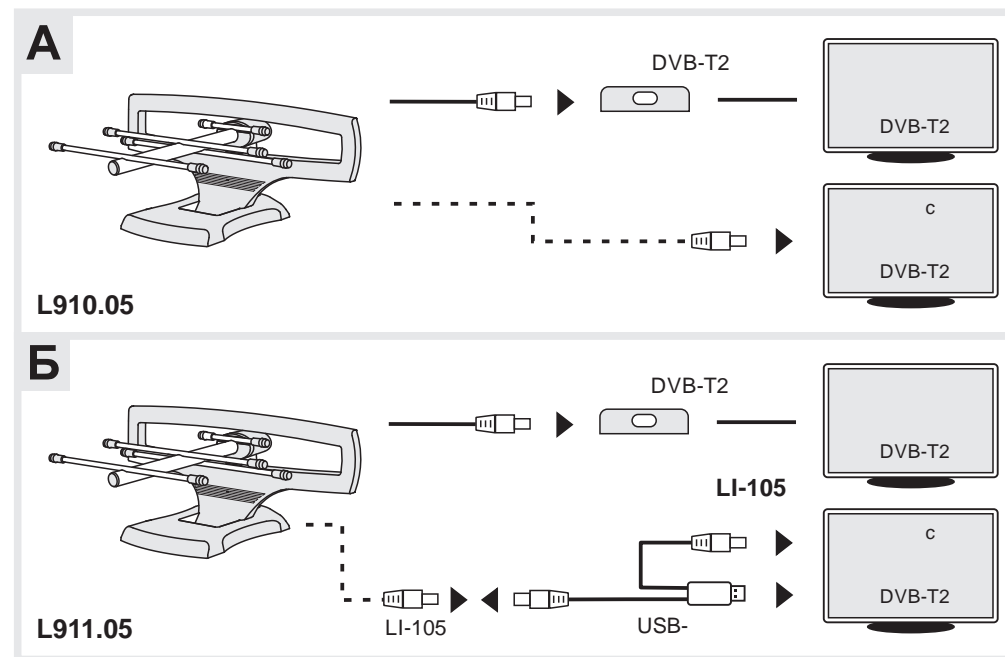

# NEXT 3.0

**L910.05** 109290024  
**L911.05** 109290025

«NEXT 3.0»  
DVB-T2.

DVB-T2

L911.05  
L910.05

Наименование	Кол-во, шт.
Антенна	1
Руководство по эксплуатации	1
Упаковка (коробка картонная)	1

c

	L910.05	L911.05
	470-862	470-862
	7	17
	2	2
	75	75
	-	-
	LSS-097 097.00.00	LSA-091 091.00.00
	-	5
	-	30
	-	-
	241x152x88	241x152x88
	0,21	0,21

DVB-T2 ( DVB-T2)  
L910.05 L910.05 « ».  
L911.05 +5  
« ».  
DVB-T2,  
DVB-T2, LI-105. LI-105 LI-105 USB-  
LI-105

( DVB-T2)

<http://www.rtrs.ru>.

+5° ..+50°

- 5

+50°

2

15150-69.