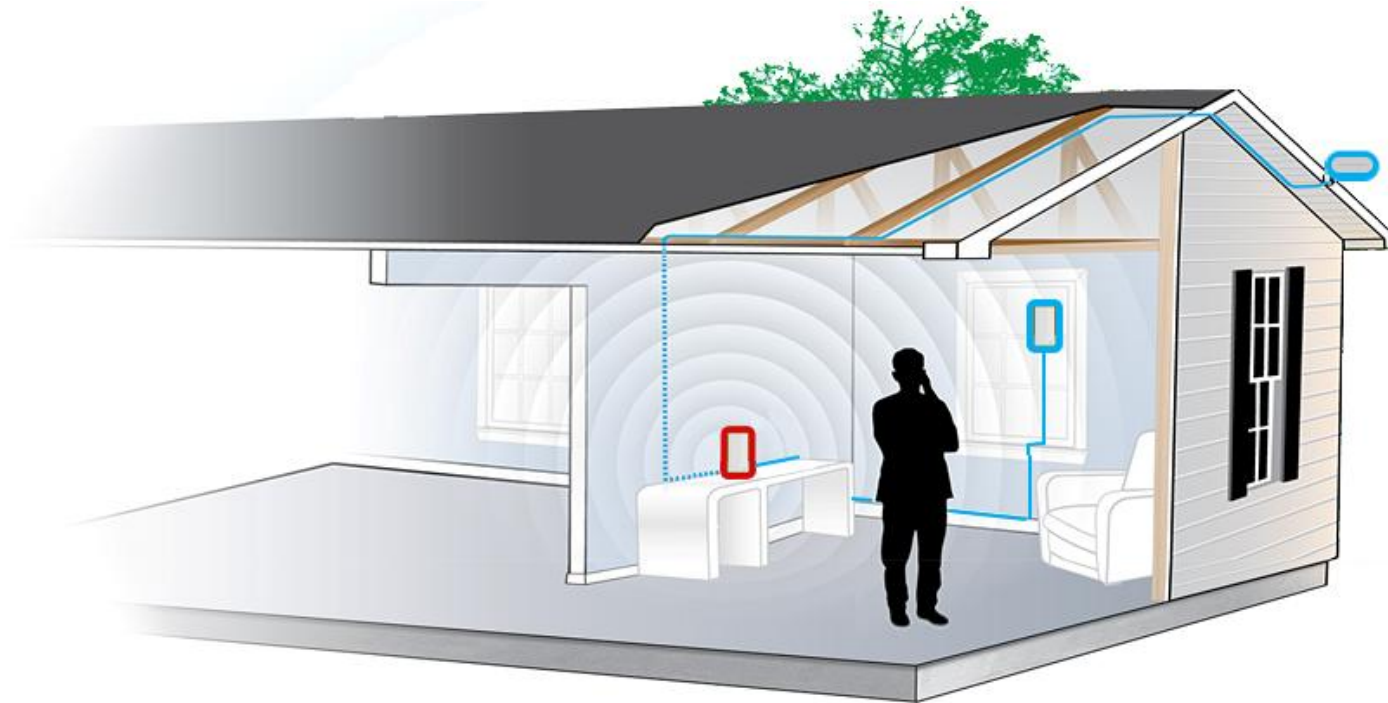

Слабый сотовый сигнал – проблема для миллионов абонентов в России.

Усилитель MOBI эффективен для:

- ❑ дач, квартир, малых офисов
- ❑ подвальных помещений
- ❑ удаленных от города территорий

Растущая требовательность абонентов к качеству сотовой связи (в т.ч. мобильному интернету) – превышает скорость развития сетей операторов, **что гарантирует устойчивый спрос на продукт**

Принцип работы

Усилитель MOBI представляет собой систему из 2 модулей: устройства приема и устройства покрытия. Устройство приема устанавливается в зоне наличия сигнала, устройство покрытия - в зоне его отсутствия.

В месте установки устройства покрытия формируется уверенный сигнал. Система поддерживает работу любых 2G/3G-совместимых устройств со всеми операторами связи.

Новинки 2018

MOBI-900 Turbo – флагманский усилитель в линейке MOBI-900 (оптимален для загородной местности и малых городов)

MOBI-900 Turbo – наиболее мощная модель линейки MOBI-900, оснащается услителем сигнала как в устройстве приема, так и устройстве покрытия

Общее усиление системы:	72 дБ
Радиус действия, м: <small>(без учета межкомнатный перекрытий)</small>	до 12
Длина кабеля, м:	10
Удлинитель кабеля, м: <small>(входит в комплект)</small>	5