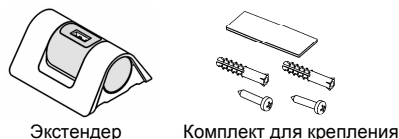

3G 4G EXTENDER

ПАСПОРТ

www.locuscom.ru

Изготовитель ООО «ЛОКУС»
105484, Москва, ул.16-ая Парковая, д. 26, к. 2

ОБЩИЕ СВЕДЕНИЯ

3G/4G экстендер предназначен для повышения скорости и стабильности мобильного интернета. Он совместим со всеми видами USB модемов. Экстендер позволяет перенести USB модем в точку наилучшего сигнала сотовой связи и подключается к компьютеру с помощью кабеля USB- mini USB. *(Допустимо использование кабеля высокого качества длиной до 5м.)* Компьютер может оставаться в удобном для работы месте. Экстендер легко крепится на любой поверхности с помощью двухстороннего скотча или саморезов из комплекта.

КОМПЛЕКТ ПОСТАВКИ

Экстендер

Комплект для крепления

УСТАНОВКА И ПОДКЛЮЧЕНИЕ

- Подключите экстендер к компьютеру. Вставьте в него USB модем.
- Определите наилучшее место работы USB модема на удалении от рабочего места.
- При необходимости закрепите экстендер удобным для Вас способом, при помощи скотча или саморезов.
- Выполните точную настройку положения USB модема вращая его в экстендере.

3G 4G EXTENDER

ПАСПОРТ

www.locuscom.ru

Изготовитель ООО «ЛОКУС»
105484, Москва, ул.16-ая Парковая, д. 26, к. 2

ОБЩИЕ СВЕДЕНИЯ

3G/4G экстендер предназначен для повышения скорости и стабильности мобильного интернета. Он совместим со всеми видами USB модемов. Экстендер позволяет перенести USB модем в точку наилучшего сигнала сотовой связи и подключается к компьютеру с помощью кабеля USB- mini USB. *(Допустимо использование кабеля высокого качества длиной до 5м.)* Компьютер может оставаться в удобном для работы месте. Экстендер легко крепится на любой поверхности с помощью двухстороннего скотча или саморезов из комплекта.