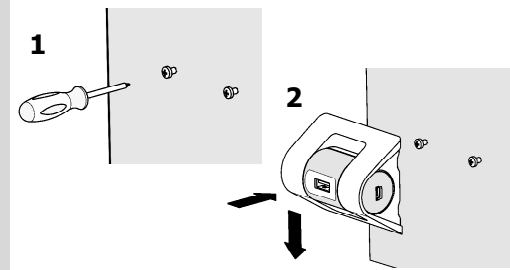

КРЕПЛЕНИЕ НА САМОРЕЗЫ