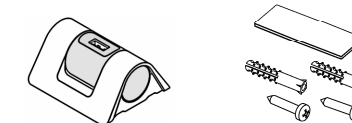

КОМПЛЕКТ ПОСТАВКИ

Экстендер

Комплект для крепления

УСТАНОВКА И ПОДКЛЮЧЕНИЕ

- Подключите экстендер к компьютеру. Вставьте в него USB модем.
- Определите наилучшее место работы USB модема на удалении от рабочего.
- При необходимости закрепите экстендер удобным для Вас способом, при помощи скотча или саморезов.
- Выполните точную настройку положения USB модема вращая его в экстендере.