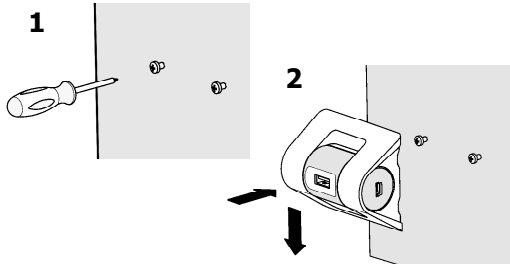

Гарантийный срок эксплуатации изделия составляет 12 месяцев со дня реализации.

Штамп ОТК

Штамп
торгующей
организации

КРЕПЛЕНИЕ НА СКОТЧ

КРЕПЛЕНИЕ НА САМОРЕЗЫ

ГАРАНТИЙНЫЕ ОБЯЗАТЕЛЬСТВА

Гарантийный срок эксплуатации изделия составляет 12 месяцев со дня реализации.