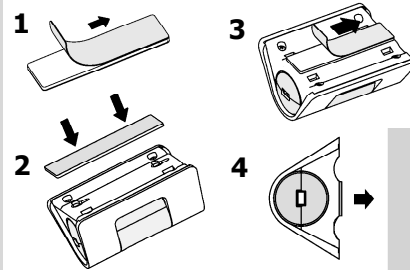

КРЕПЛЕНИЕ НА СКОТЧ