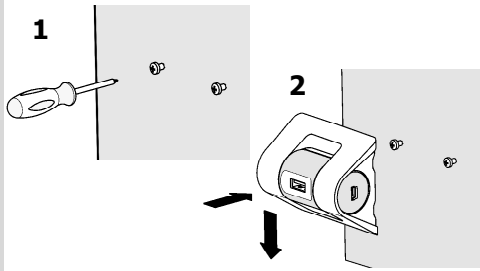

КРЕПЛЕНИЕ НА САМОРЕЗЫ

ГАРАНТИЙНЫЕ ОБЯЗАТЕЛЬСТВА

Гарантийный срок эксплуатации изделия составляет 12 месяцев со дня реализации.

Штамп ОТК

Штамп
торгующей
организации