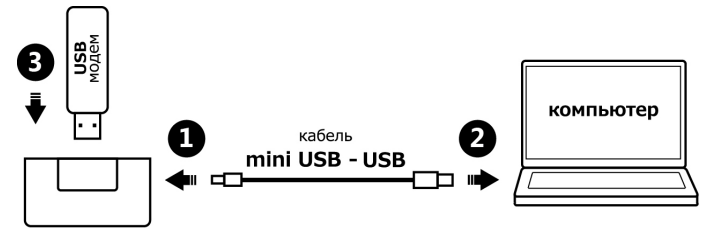

ГАРАНТИЙНЫЕ ОБЯЗАТЕЛЬСТВА

Гарантийный срок эксплуатации изделия составляет 12 месяцев со дня реализации.

Штамп ОТК

Штамп
торгующей
организации