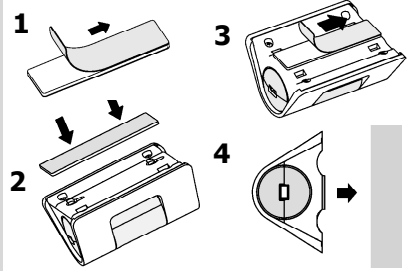

КРЕПЛЕНИЕ НА СКОТЧ