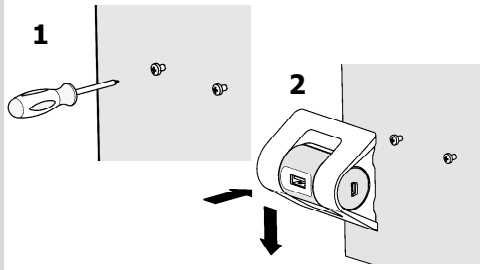

КРЕПЛЕНИЕ НА САМОРЕЗЫ