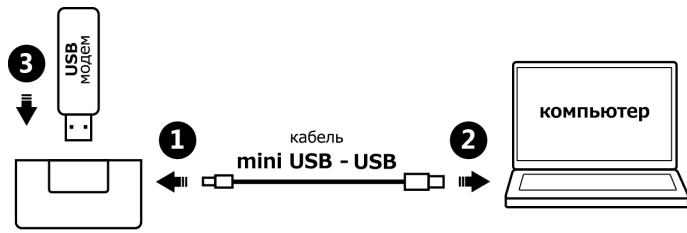

КОМПЛЕКТ ПОСТАВКИ

Экстендер

Комплект для крепления

УСТАНОВКА И ПОДКЛЮЧЕНИЕ

- Подключите экстендер к компьютеру. Вставьте в него USB модем.
- Определите наилучшее место работы USB модема на удалении от рабочего.
- При необходимости закрепите экстендер удобным для Вас способом, при помощи скотча или саморезов.
- Выполните точную настройку положения USB модема вращая его в экстендере.