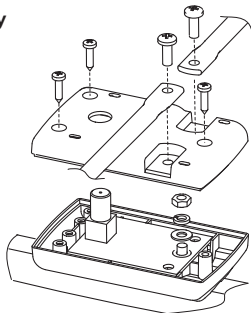

КОМПЛЕКТНОСТЬ

Усилитель LSA-777DF, шт.	-1
Паспорт, шт.	-1
Упаковка, шт.	-1

УСТАНОВКА В АНТЕННУ

1. Снимите антенну с мачты.
2. Демонтируйте петлевой вибратор, открутив винты.
3. Снимите крышку, выкрутив три самореза.
4. Открутите гайку крепления усилителя. Снимите шайбы.
5. Установите новый усилитель.
6. Выполните сборку в обратном порядке.