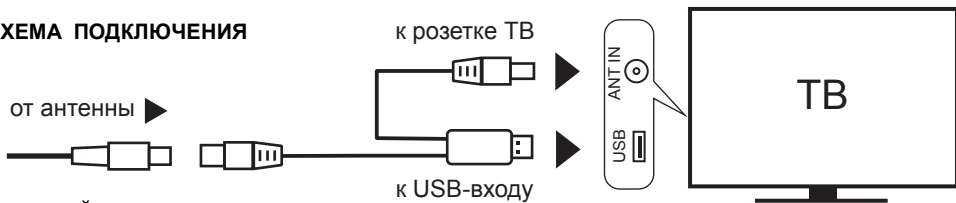

СХЕМА ПОДКЛЮЧЕНИЯ